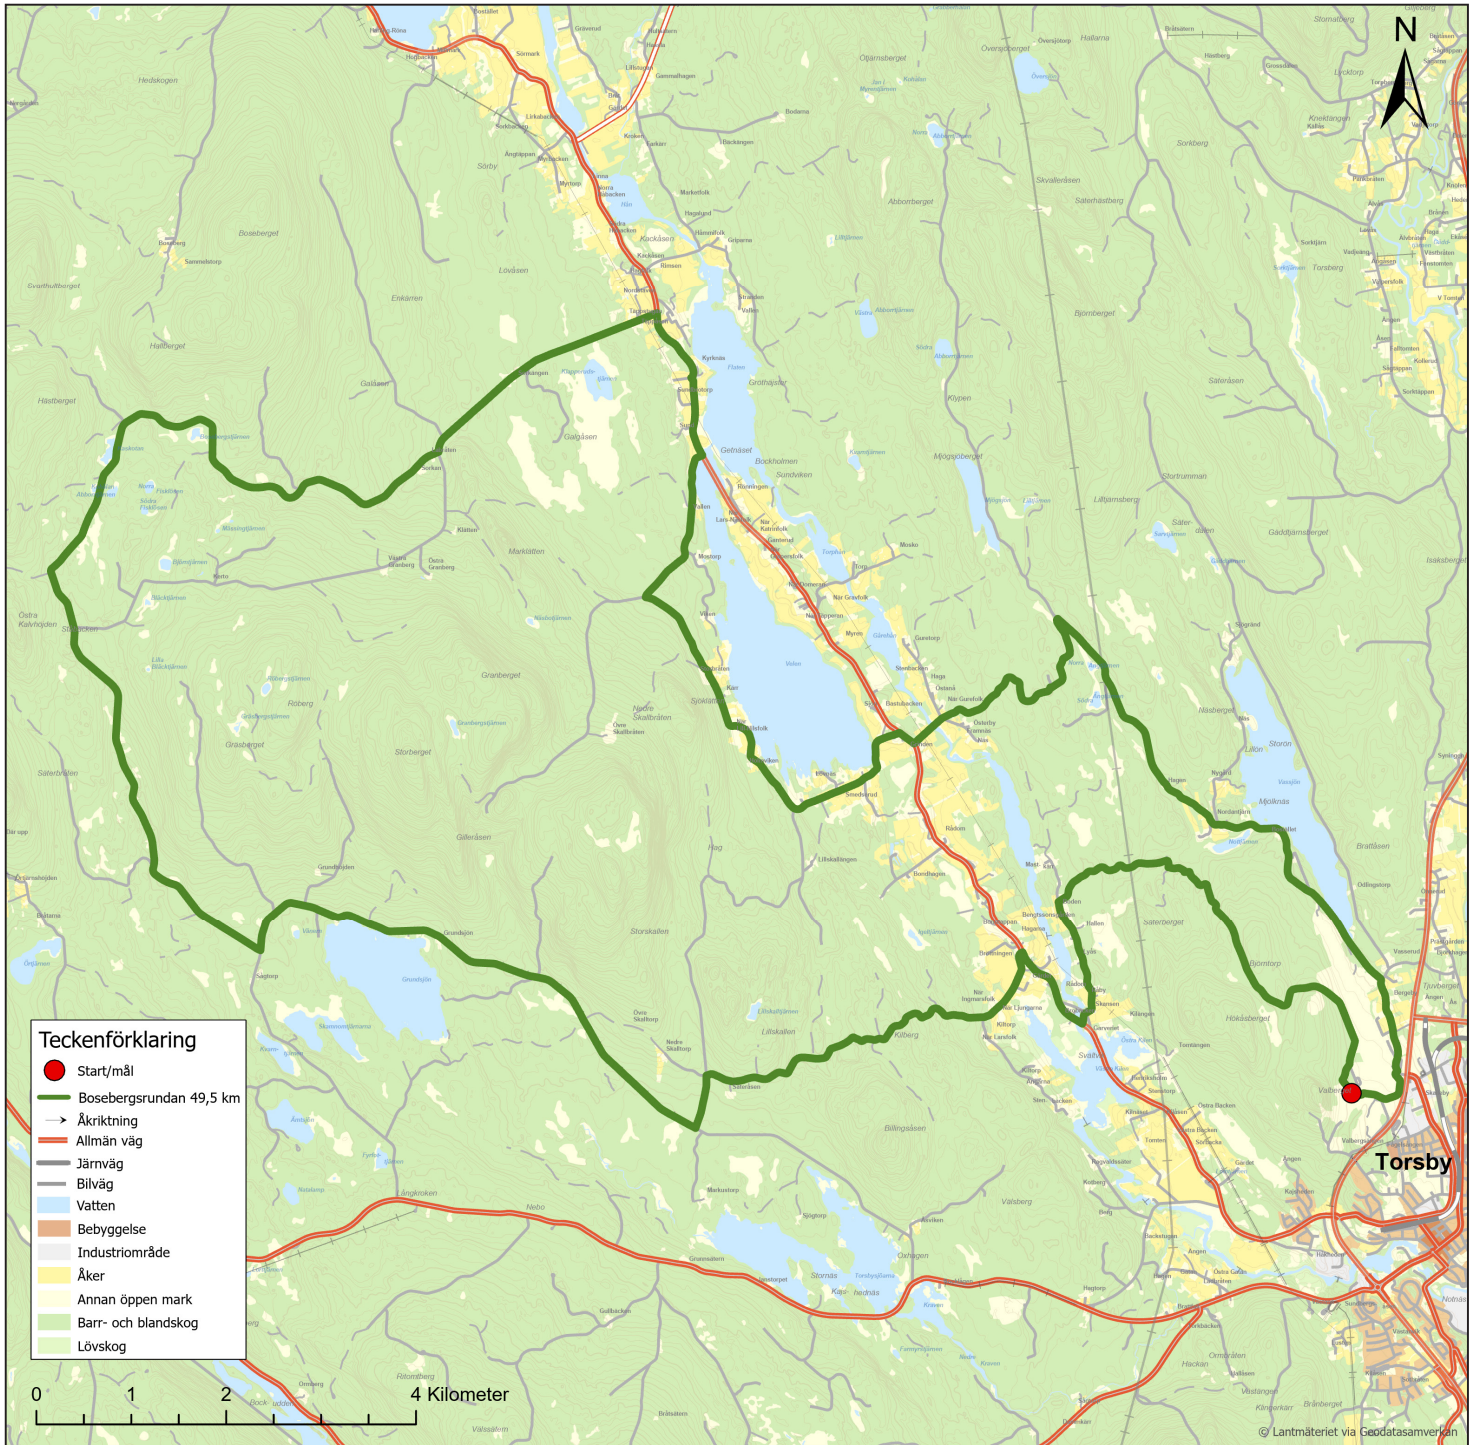

Bosebergsrundan 49,5 km

Bosebergsrundan 49,5 km

Cykelled för den mer vane cyklisten med rejäla stigningar och utmaningar.

Cycle trail for the more experienced cyclists with serious climbs and challenges.

Andel av leden

Andel av leden som är

[Skidtunnel.se/cykel](https://skidtunnel.se/cykel)