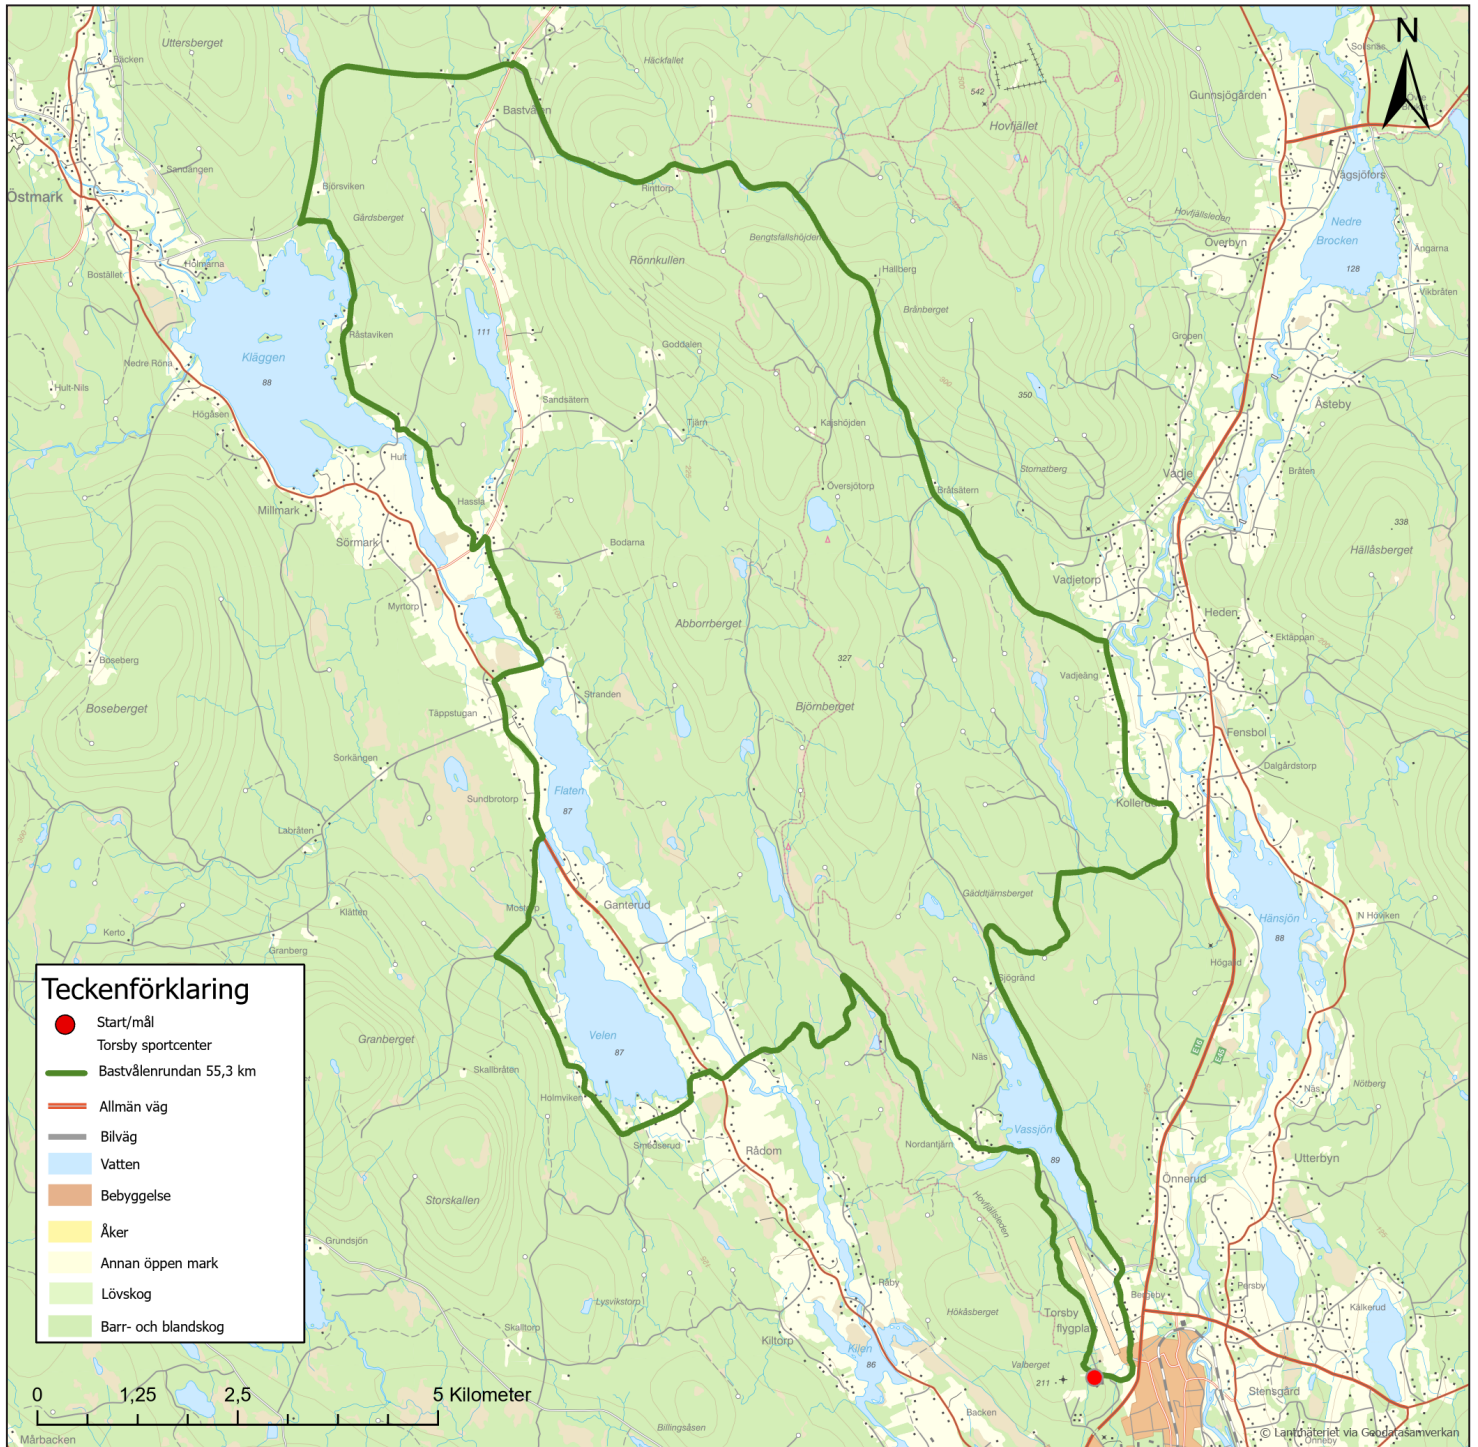

Bastvålenrundan 55,3 km

Bastvålenrundan 55,3 km

En grusvägsled som tangerar Kläggen innan den vänder tillbaka Torsby Skidtunnel & Sportcenter.

Gravel road track that touches Kläggen before it returns Torsby Skidtunnel & Sportscenter.

Andel av leden

Andel av leden som är