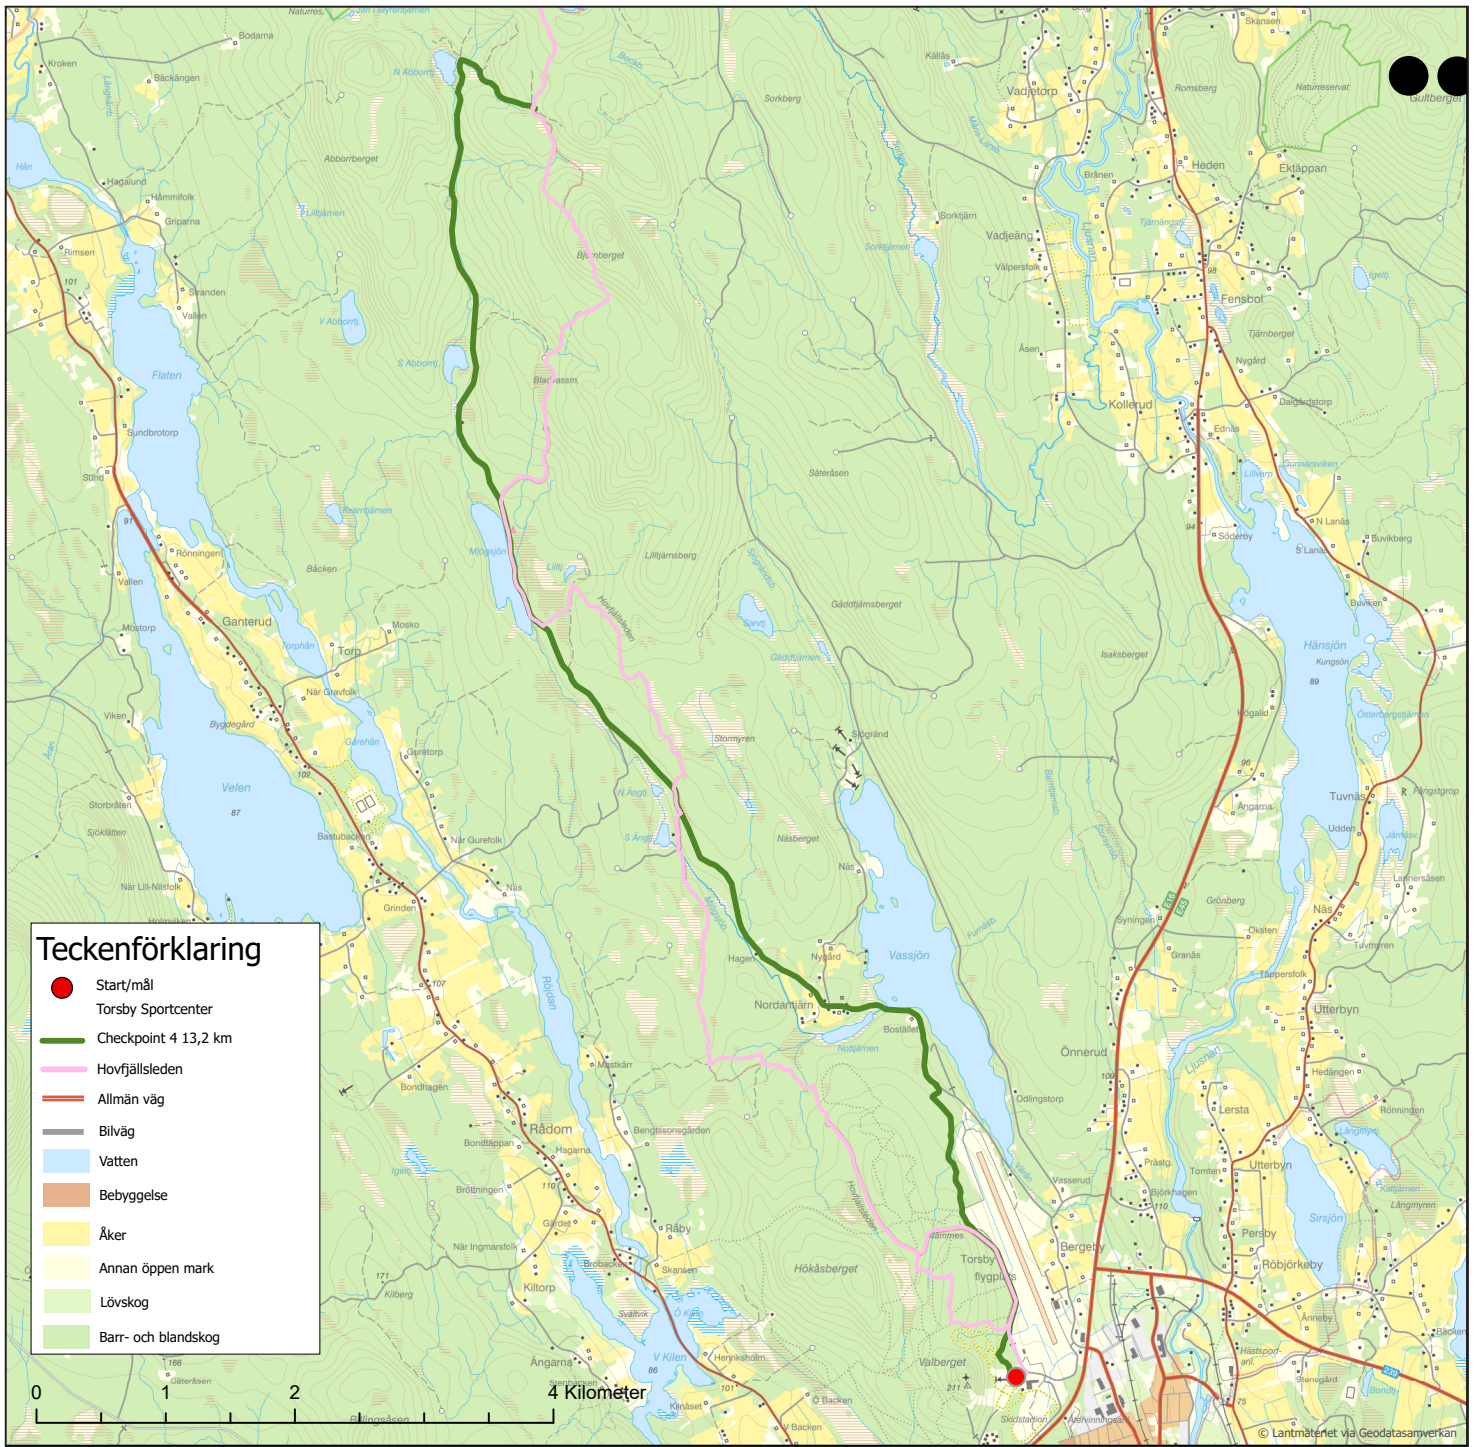

Checkpoint 4 13,6 km

Checkpoint 4 13,6 km

Grusvägsanslutning till Hovfjällsleden som leder tillbaka till Torsby Skidtunnel & Sportcenter.
Hovfjällsleden har teknisk svårighetsgrad RÖD.

Gravel road stretch to Hovfjällsleden that leads back to Torsby Skidtunnel & Sportcenter.
Hovfjällsleden has a technical difficulty RED.