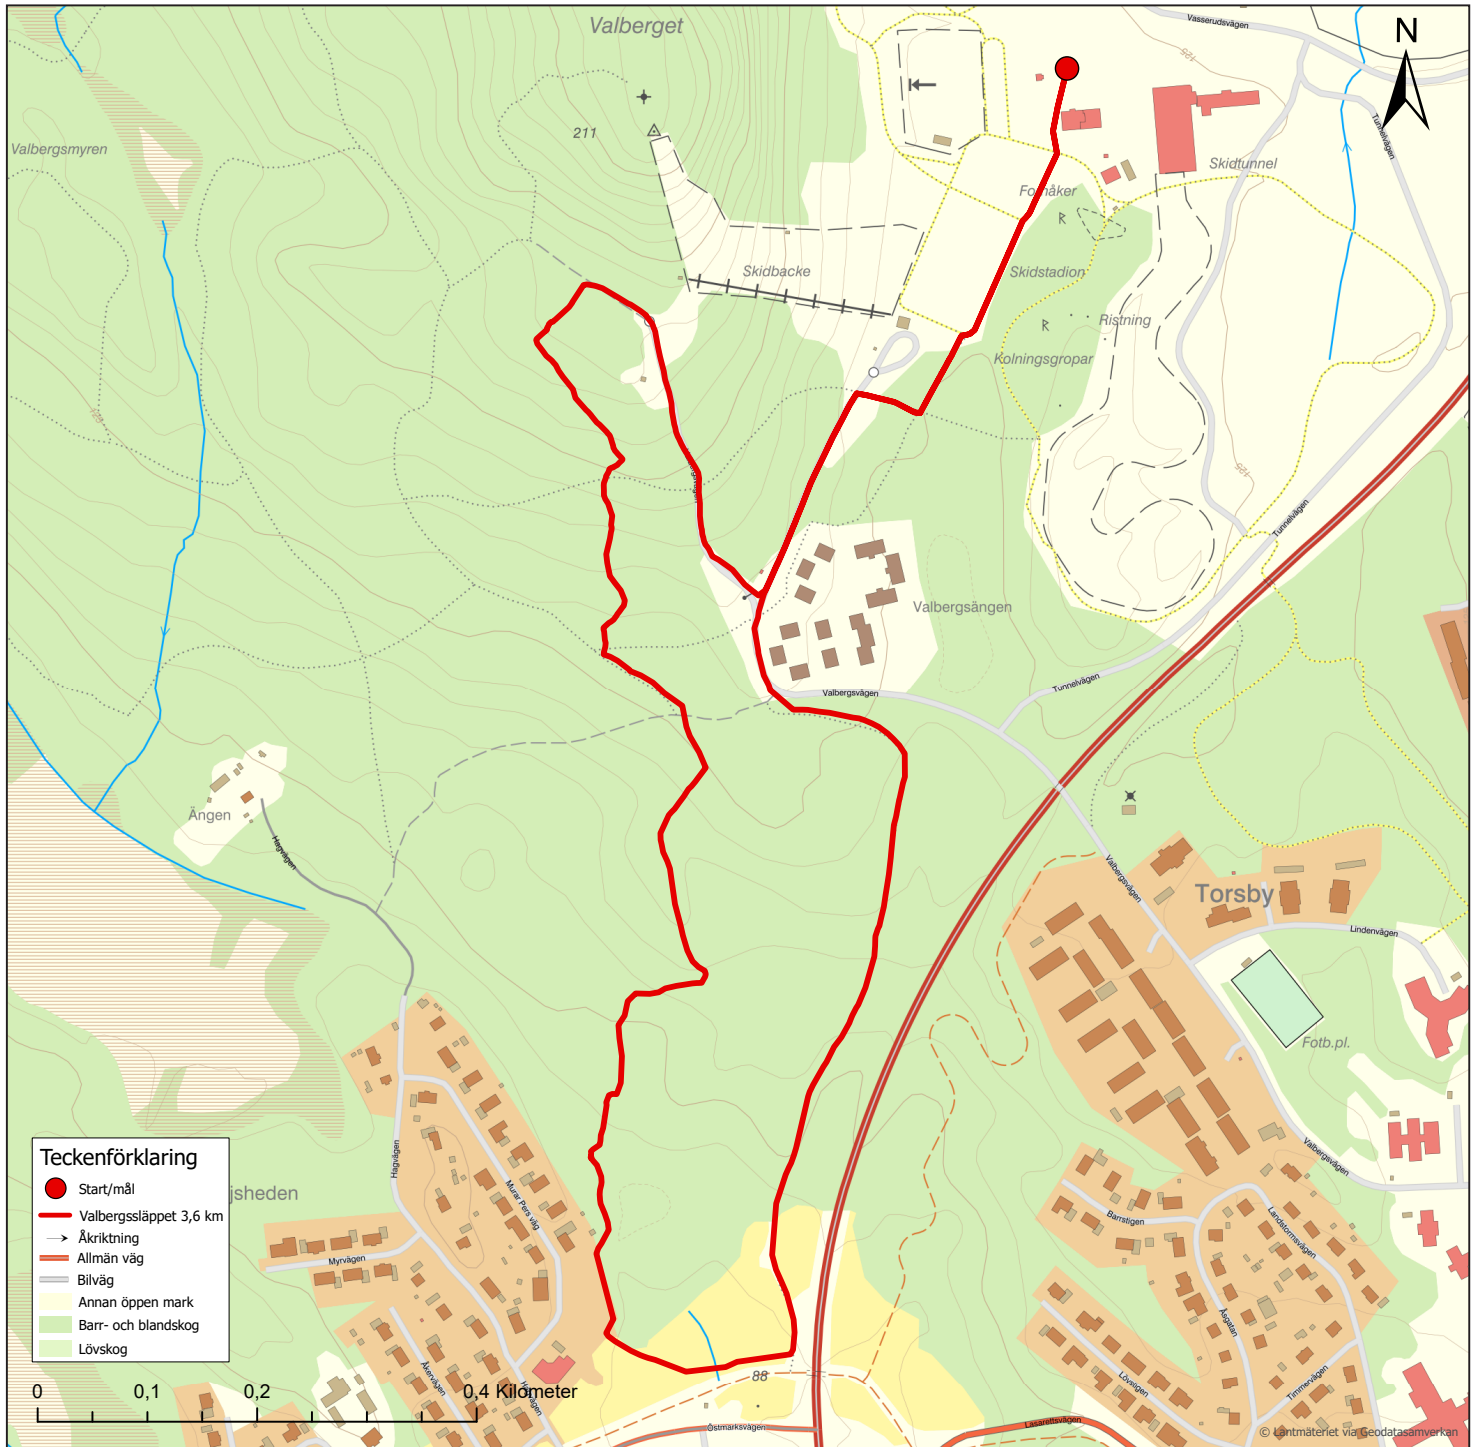

Valbergssläppet 3,6 km

Valbergssläppet 3,6 km

Skogsbana på större och mindre stigar.
Trixiga inslag förekommer.

Forest track on larger and smaller paths with slightly tricky elements.

Andel av leden

Andel av leden
som är